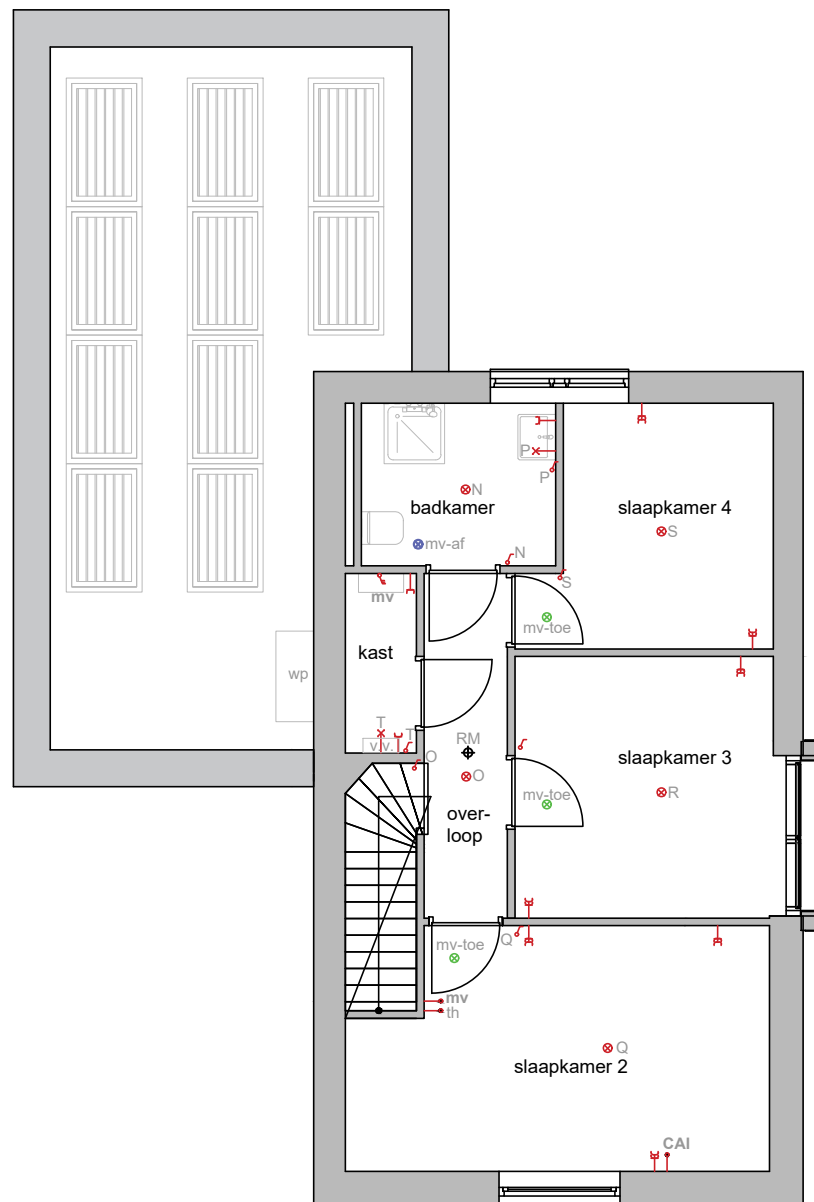

Legende:

-  schakelaar
-  combischakelaar
-  wisselschakelaar
-  belinstallatie met videofoon
-  lichtpunt plafond
-  lichtpunt wand
-  lichtpunt wand buiten
-  wandcontactdoos enkelvoudig met randaarde
-  wandcontactdoos tweevoudig met randaarde
-  aansluitpunt loos - telefoon
-  aansluitpunt - telefoon
-  aansluitpunt - centrale antenne
-  aansluitpunt - centrale antenne
-  loze leiding naar meterkast
-  aansluitpunt - kooktoestel
-  aansluitpunt - vaatwasmachine
-  aansluitpunt - afzuigkap (recirculatie)
-  aansluitpunt - vloerverwarming
-  aansluitpunt - wasmachine
-  aansluitpunt - warmtepomp
-  aansluitpunt - koelkast
-  aansluitpunt - wasdroger
-  aansluitpunt - combimagnetron
-  bedieningsschakelaar mechanische ventilatie
-  aansluitpunt thermostaat cv
-  aansluitpunt mechanische ventilatie
-  afvoer mechanische ventilatie
-  toevoer mechanische ventilatie
-  rookmelder

Legende:

-  schakelaar
-  combischakelaar
-  wisselschakelaar
-  belinstallatie met videfoon
-  lichtpunt plafond
-  lichtpunt wand
-  lichtpunt wand buiten
-  wandcontactdoos enkelvoudig met randaarde
-  wandcontactdoos tweevoudig met randaarde
- TEL  aansluitpunt loos - telefoon
- CAI  aansluitpunt loos - centrale antenne
- TEL  aansluitpunt - telefoon
- CAI  aansluitpunt - centrale antenne
-  loze leiding naar meterkast
- kt  aansluitpunt - kooktoestel
- vw  aansluitpunt - vaatwasmachine
- afz  aansluitpunt - afzuigkap (recirculatie)
- vv  aansluitpunt - vloerverwarming
- wm  aansluitpunt - wasmachine
- wp  aansluitpunt - warmtepomp
- kk  aansluitpunt - koelkast
- dr  aansluitpunt - wasdroger
- cm  aansluitpunt - combimagnetron
- mv  bedieningsschakelaar mechanische ventilatie
- th  aansluitpunt thermostaat cv
- mv  aansluitpunt mechanische ventilatie
- mv-af  afvoer mechanische ventilatie
- mv-toe  toevoer mechanische ventilatie
- RM  rookmelder